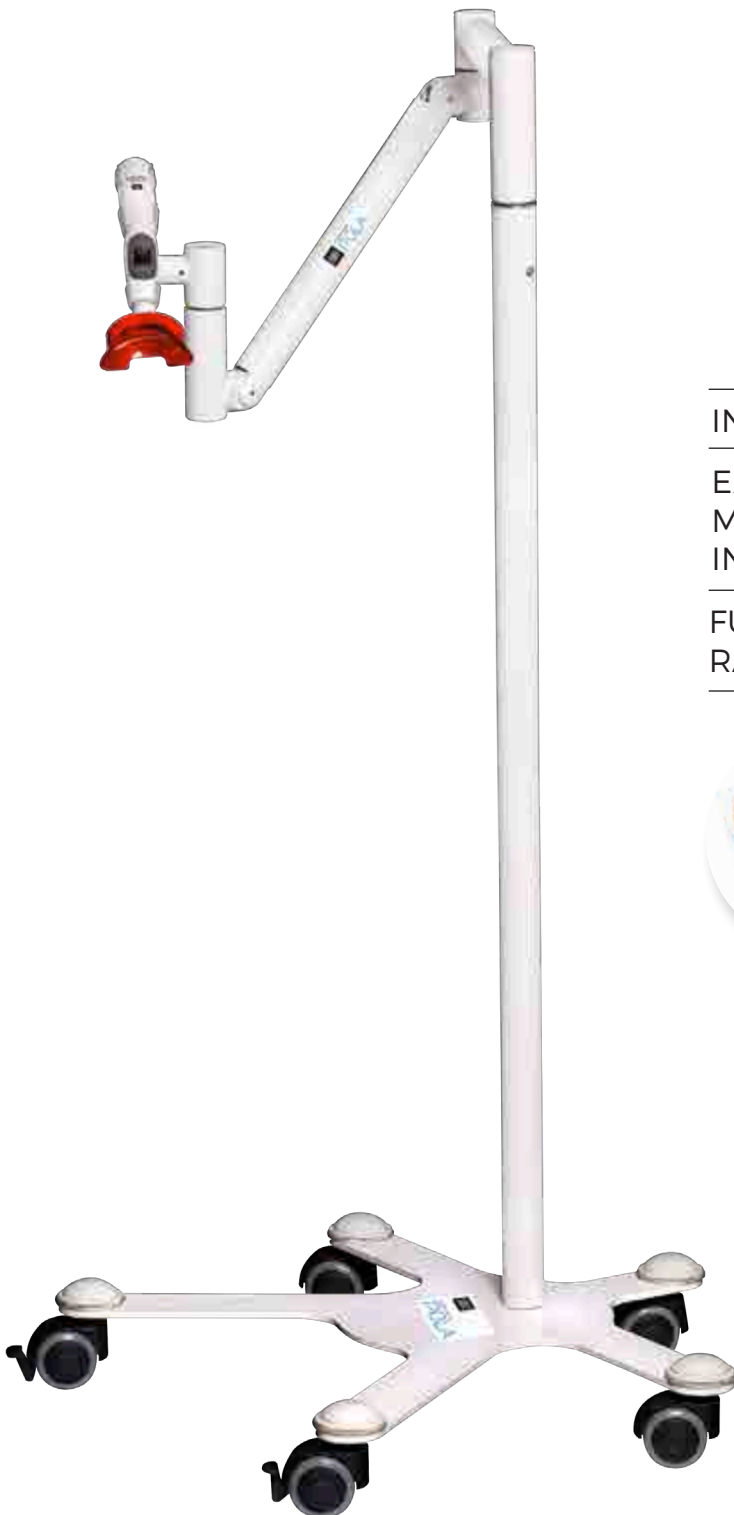

CREATED BY SDI

POLA WHITENING STAND

MODERNES ZAHNAUFHELLUNGSSYSTEM

INTELLIGENTES DESIGN.

EXTREM STABIL UND LEICHT
MANÖVRIERBAR, EINE LOHNENDE
INVESTITION FÜR IHRE PRAXIS.

FÜR DIE POLYMERISATIONSLAMPEN
RADII PLUS UND RADII XPERT.